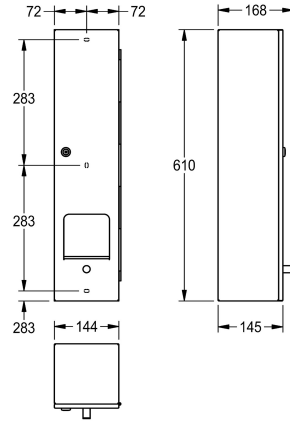

KWC RODAN Distributeur de papier toilette

Modell-Linie: **RODAN | RODX674B**
Accessoires | Distributeurs de papier toilette

KWC-No.

2030002104

Dimensions 144 x 610 x 168 mm (L x H x P)

Distributeur de papier hygiénique à 4 rouleaux, pour montage mural, acier inoxydable, finition satinée, épaisseur du matériau 0,8 mm, avec système de tiges pour soutien des rouleaux, serrure à barillet avec clé standard KWC, vis et chevilles en acier inoxydable

fournies.

Activation manuelle pour substitution du rouleau
Dimensions 144 x 610 x 168 mm (L x H x P)

Données techniques

Diamètre/profondeur maximum de consommables	110 mm
Largeur maximale de consommables	110 mm
Quantité de remplissage	4
Quantité de remplissage uom	Rouleaux
Serrure	Serrure
Matière	Acier inoxydable
Code du matériel	1.4301
Épaisseur de matière	0.8 mm
Profondeur totale	144 mm
Hauteur totale	610 mm
Largeur totale	145 mm
Fusée d'axe	Oui
Finition de surface	Finition satinée
Type de fixation	Fixation
Type de montage	Montage mural