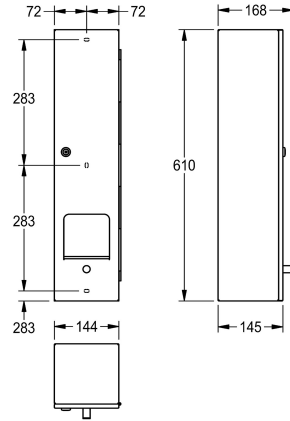

## KWC RODAN Portarotoli di carta igienica

Modell-Linie: **RODAN | RODX674B**  
Accessori | Portarotoli di carta igienica

### KWC-No.

**2030002104**

Dimensioni 144 x 610 x 168 mm (L x A x P)

Portarotoli di carta igienica per 4 rotoli, installazione a parete, in acciaio inox 18/10, superficie satinata, spessore 0,8 mm, sistema a rocchetto, serratura a cilindro con chiave standard KWC, viti e

tasselli in acciaio inox inclusi.

Dimensioni 144 x 610 x 168 mm (L x A x P)

### Dati tecnici

Profondità massima/diametro del prodotto	110 mm
Larghezza massima del prodotto	110 mm
Capacità	4
Capacità uom	Rotoli
Serratura	Serratura a chiave
Materiale	Acciaio inox
Codice materiale	1.4301
Spessore del materiale	0.8 mm
Profondità totale	144 mm
Altezza totale	610 mm
Larghezza complessiva	145 mm
Asse	Si
Finitura della superficie	Finitura satinata
Tipo di fissaggio	Vite
Tipo di montaggio	Installazione a parete
teamNumber	572433
sanitasTroeschNumber	4621 463