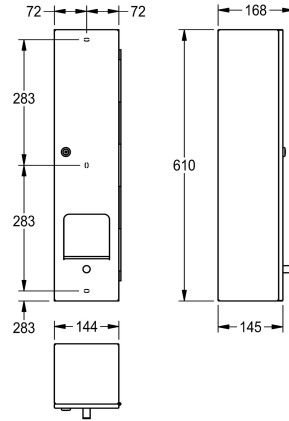

KWC RODAN Portarotoli di carta igienica

Modell-Linie: **RODAN | RODX674B**
Accessori | Portarotoli di carta igienica

KWC-No.

2030002104

Dimensioni 144 x 610 x 168 mm (L x A x P)

Portarotoli di carta igienica per 4 rotoli, installazione a parete, in acciaio inox 18/10, superficie satinata, spessore 0,8 mm, sistema a rocchetto, serratura a cilindro con chiave standard KWC, viti e

tasselli in acciaio inox inclusi.

Dimensioni 144 x 610 x 168 mm (L x A x P)

Dati tecnici

Profondità massima/diametro del prodotto	110 mm
Larghezza massima del prodotto	110 mm
Capacità	4
Capacità uom	Rotoli
Serratura	Serratura a chiave
Materiale	Acciaio inox
Codice materiale	1.4301
Spessore del materiale	0.8 mm
Profondità totale	144 mm
Altezza totale	610 mm
Larghezza complessiva	145 mm
Asse	Si
Finitura della superficie	Finitura satinata
Tipo di fissaggio	Vite
Tipo di montaggio	Installazione a parete