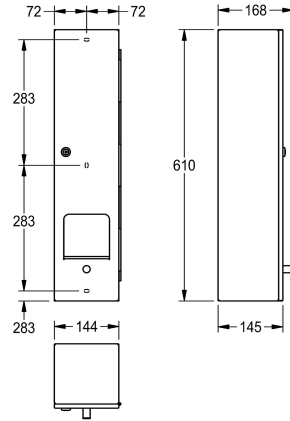

KWC RODAN Toiletrolhouder

Modell-Linie: RODAN | RODX674B
Accessoires | Toiletrolhouders

KWC-No.

2030002104

Afmetingen 144 x 610 x 168 mm (B x H x D)

Toiletrolhouder voor 4 rollen, voor opbouwmontage, van roestvrij staal, oppervlak zijdemat, materiaaldikte 0,8 mm, met spindelsysteem, cilinderslot met KWC sleutel, handmatige ontgrendeling voor navullen papier, inclusief roestvrijstalen

schroeven en pluggen.

Afmetingen 144 x 610 x 168 mm (B x H x D)

Technical Data

Maximale diepte/diameter van navulling	110 mm
Maximale breedte navulling	110 mm
Vulhoeveelheid	4
Vul hoeveelheid verkoopseenheid	Rollen
Slot	Cylinderslot
Materiaal	Roestvrij staal
Materiaalcode	1.4301
Materiaaldikte	0.8 mm
Totale diepte	144 mm
Totale hoogte	610 mm
Totale breedte	145 mm
Spindel	Ja
Oppervlakafwerking	Zijdeglans
Type bevestiging	Geschroefd
Type montage	Wandmontage