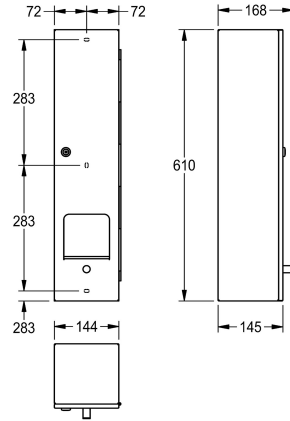

KWC RODAN

Uchwyt na rolkę papieru toaletowego, montaż natynkowy

Modell-Linie: RODAN | RODX674B

Aksesoria łazienkowe | Uchwyty do papieru toaletowego

KWC-No.

2030002104

Wymiary 144 x 610 x 168 mm (szer. x wys. x głęb.)

Pojemnik na papier toaletowy z rolkami zapasowymi, montaż natynkowy. Stal szlachetna, powierzchnia szlifowana matowa, grubość materiału 0,8 mm. Mieści cztery rolki papieru o maksymalnej średnicy 120 mm. System wrzecionowy. Zamek

bębnowy z kluczem uniwersalnym KWC. W komplecie: wkręty ze stali szlachetnej i kołki rozporowe.

Wymiary 145 x 610 x 168 mm (szer. x wys. x głęb.)

Dane techniczne

Maksymalna głębokość / średnica części zużywalnej

144 mm

Łączna wysokość

610 mm

Łączna szerokość

145 mm

Trzpień obrotowy

Tak

Wykończenie powierzchni