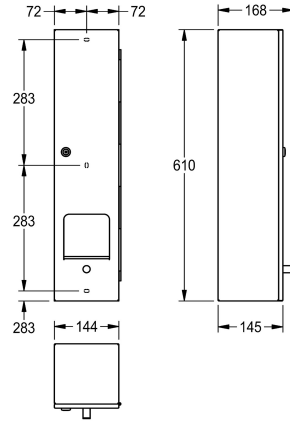

KWC RODAN Toalettrullshållare för fyra rullar

Modell-Linie: RODAN | RODX674B
Sanitetsutrustning | WC- rullhållare

KWC-No.

2030002104

Dimensions 144 x 610 x 168 mm (W x H x D)

Toalettrullshållare för fyra rullar för väggmontering, rostfritt stål, borstad yta, godstjocklek 0,8 mm, med spindelssystem, cylinderlås

med KWC standardnyckel, inkl. rostfria skruvar och pluggar.

Technical Data

Maximal djup / diameter förbrukningsmaterial

110 mm

Maximal bredd på förbrukningsmaterial

110 mm

fyllnads kvantitet

4

Fyllnads kvantitet mått

Rullar

Lås

Nyckel lås

Material

Rostfritt stål

Materialkod

1.4301

Material tjocklek

0.8 mm

Övergripande djup

144 mm

Total höjd

610 mm

Total bredd

145 mm