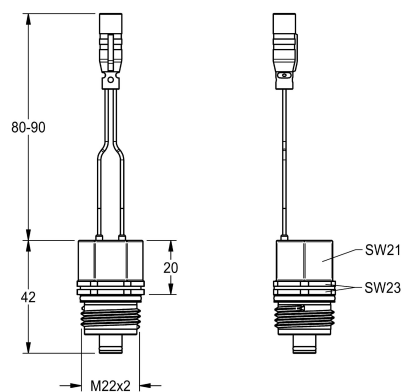

KWC

Kartuše s obtokovým elektromagnetickým ventilem

Modell-Linie: AQUACONTACT | EAQFU0001
Umyvadlové armatury | Příslušenství Armatury

KWC-No.

2030003033

Kartuše s obtokovým elektromagnetickým ventilem, 6 V DC

Kartuše s obtokovým elektromagnetickým ventilem DN 5, bistabilní, s vodotěsným konektorem a sítkem, 6 V DC.