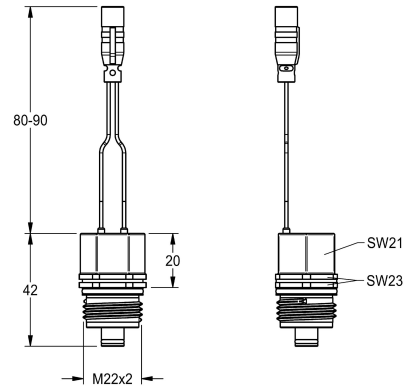

KWC

Cartouche d'électrovanne de dérivation

Modell-Linie: AQUACONTACT | EAQFU0001

Robinetteries | Accessoires robinetteries

KWC-No.

203003033

Cartouche d'électrovanne de dérivation

Cartouche d'électrovanne DN 5, bistable, avec connecteur et filtre étanches, 6 V CC.