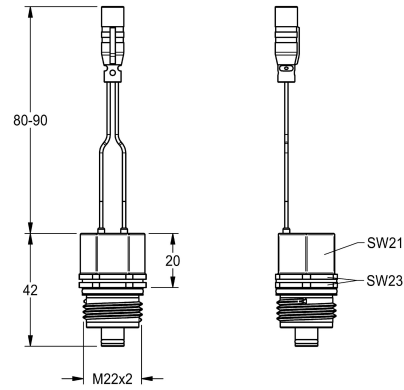

### Cartuccia della valvola magnetica

Modell-Linie: AQUACONTACT | EAQFU0001  
Rubinetterie per bagni | Accessori per rubinetteria

#### KWC-No.

**2030003033**

Cartuccia a valvola magnetica di bypass

Cartuccia elettrovalvola bypass DN 5, con spina impermeabile e filtro, 6 V DC.