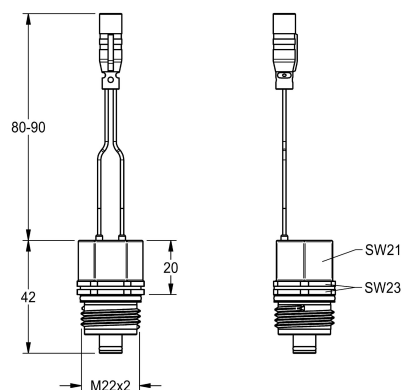

KWC

Kartusz z zaworem elektromagnetycznym

Modell-Linie: AQUACONTACT | EAQFU0001

Armatura umywalkowa | Wyposażenie dodatkowe do armatur umywalkowych

KWC-No.

2030003033

Pomostowy zawór elektromagnetyczny, 6 V DC

Kartusz z zaworem elektromagnetycznym DN 5, bistabilny, z wodoszczelną wtyczką i siłkiem, 6 V DC.