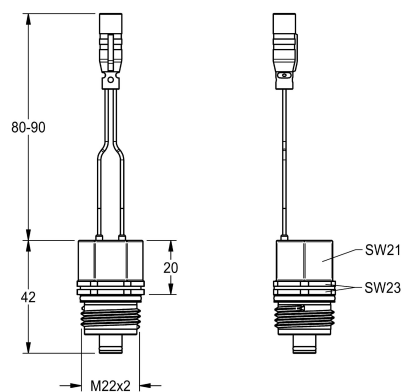

### Solenoid valve cartridge

Modell-Linie: AQUACONTACT | EAQFU0001  
Kranar | Kompletterande delar kranar

#### KWC-No.

**2030003033**

Bypass solenoid valve cartridge, 6 V DC

Magnetventilpatron DN 5, bistabil, med vattentät kontakt och sil, 6 V DC.