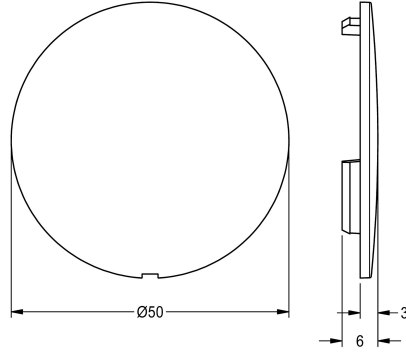

KWC

Krycí destičky

Modell-Linie: AQUALINE-THERM | EAQLT0002

Příslušenství a funkční díly | Náhradní díly Umyvadlové armatury

KWC-No.

2030003258

Krycí destičky na rukojeť pro volbu teploty s můstkem

Technické údaje