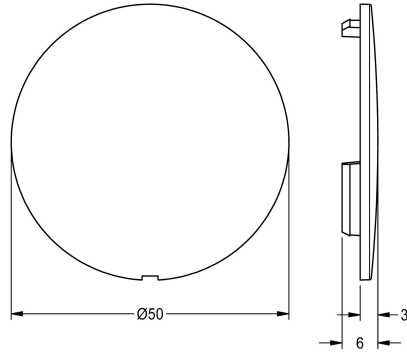

KWC Abdeckplättchen

Modell-Linie: AQUALINE-THERM | EAQLT0002
Zubehör und Funktionsteile | Ersatzteile Duschen

KWC-Nr.

2030003258

Abdeckplättchen für Temperaturwahlgriff mit Steg

Technische Daten

Füllmenge

1

Mengeneinheit

Stück

teamNumber

0