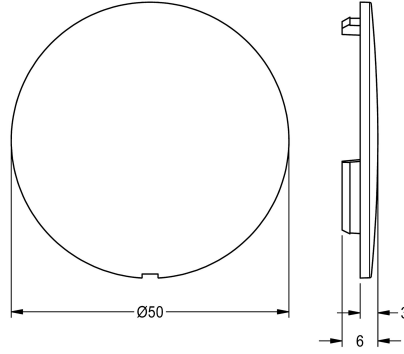

KWC

Plaquitas de cubierta

Modell-Linie: AQUALINE-THERM | EAQLT0002

Piezas de repuesto | Piezas de repuesto para duchas

KWC-No.

2030003258

Plaquitas de cubierta para mango selector de temperatura con barra

Datos técnicos

Cantidad

1

Cantidad de unidades de medición

Piezas