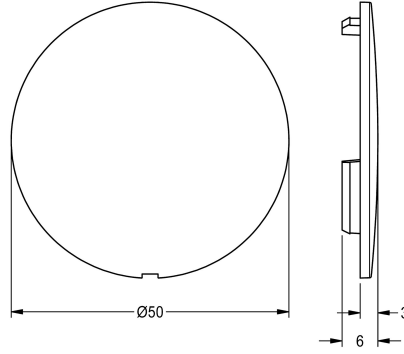

KWC

Plaque de recouvrement

Modell-Linie: AQUALINE-THERM | EAQLT0002

Pièces de rechange | Pièces de rechange robinetterie de douche

KWC-No.

2030003258

Plaque de recouvrement pour poignée de température avec aile

Données techniques

Unité de remplissage

1

Unité de mesure

Pièce