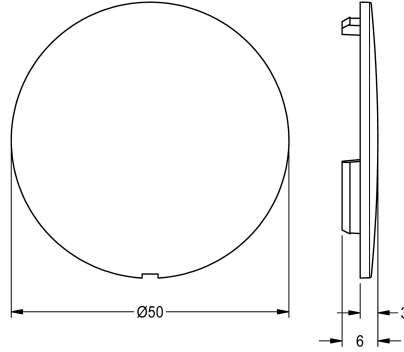

## KWC

Piastra di copertura

Modell-Linie: AQUALINE-THERM | EAQLT0002  
Ricambi | Ricambi per rubinetteria doccia

**KWC-No.**

**2030003258**

Tappo per sostituzione della leva laterale del miscelatore

**Dati tecnici**