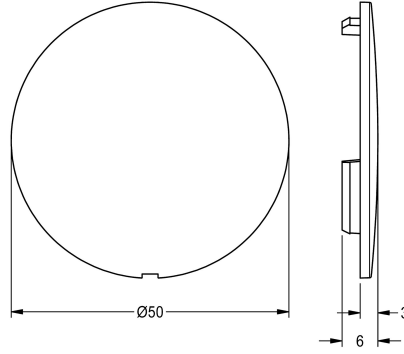

KWC Afdekplaatje

Modell-Linie: AQUALINE-THERM | EAQLT0002
Reserve onderdelen | Reserve-onderdelen douches

KWC-No.

2030003258

Afdekplaatje voor temperatuurhendel met vleugel

Technical Data

Vulhoeveelheid

1

Hoeveelheid meeteenheid

Stuk