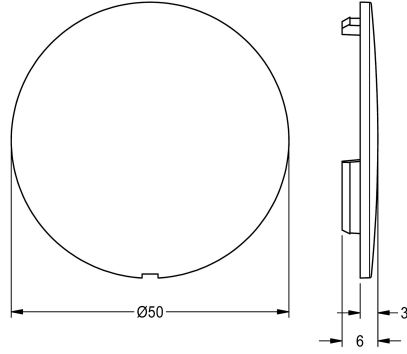

## KWC Afdekplaatje

Modell-Linie: AQUALINE-THERM | EAQLT0002  
Reserve onderdelen | Reserve-onderdelen douches

### KWC-No.

**2030003258**

Afdekplaatje voor temperatuurhendel met vleugel

### Technical Data

Vulhoeveelheid

1

Hoeveelheid meeteenheid

Stuk