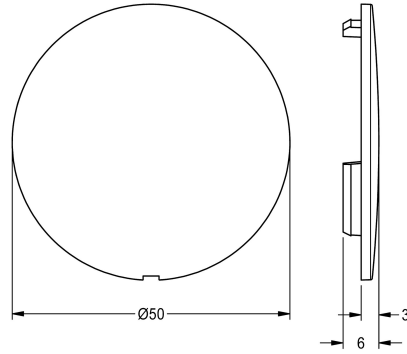

KWC Wieżko

Modell-Linie: AQUALINE-THERM | EAQLT0002

Aksesoria i elementy funkcyjne | Części zamienne do armatur natryskowych

KWC-No.

2030003258

Wieżko do pokręta temperatury.

Dane techniczne

Pojemność