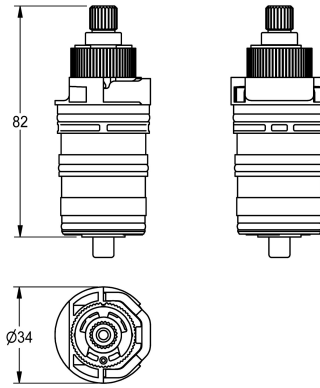

KWC

Thermoelement

Modell-Linie: AQUALINE-THERM | EAQLT0004
Zubehör und Funktionsteile | Ersatzteile Duschen

KWC-Nr.

2030003300

Thermoelement für Thermostatarmaturen mit Temperaturwahlgriff mit Steg und SMARTWAVE-Duschpaneele.

Technische Daten

Anwendung

waschen/duschen

Art der Kartusche

Thermoelement

Nennweite

DN 15

Material