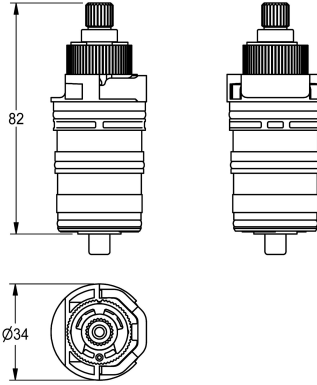

Modell-Linie: AQUALINE-THERM | EAQLT0004

Pièces de rechange | Pièces de rechange robinetterie de douche

KWC-No.

2030003300

Thermocouple pour robinets thermostatiques avec levier et pour panneaux de douche SMARTWAVE.

Données techniques

Application

WASHING-SHOWERING

Type de cartouche

THERMOCOUPLE

Diametro nominale

DN 15

Matière