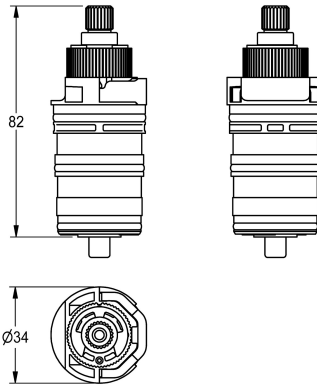

## KWC Thermocouple

Modell-Linie: AQUALINE-THERM | EAQLT0004

Pièces de rechange | Pièces de rechange robinetterie de douche

### KWC-No.

**2030003300**

Thermocouple pour robinets thermostatiques avec levier et pour panneaux de douche SMARTWAVE.

### Données techniques

Application

WASHING-SHOWERING

Type de cartouche

THERMOCOUPLE

Diametro nominale

DN 15

Matière