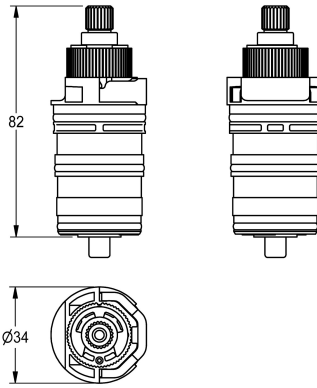

## KWC

Parte funzionale termostatica

Modell-Linie: AQUALINE-THERM | EAQLT0004

Ricambi | Ricambi per rubinetteria doccia

### KWC-No.

**2030003300**

Parte funzionale termostatica per miscelatore termostatico con selettore temperatura. Per rubinetteria e pannelli doccia

Smartwave.

WASHING-SHOWERING

THERMOCOUPLE

DN 15

COMPOSITE

No

0

6966 185