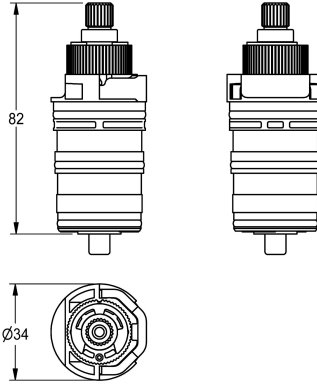

## KWC

Parte funzionale termostatica

Modell-Linie: AQUALINE-THERM | EAQLT0004

Ricambi | Ricambi per rubinetteria doccia

### KWC-No.

**2030003300**

Parte funzionale termostatica per miscelatore termostatico con selettore temperatura. Per rubinetteria e pannelli doccia

Smartwave.

### Dati tecnici

Applicazione

ATT-WS-CARTRIDGE-TYP

ATT-WS-DIAFIT

Materiale

ATT-WS-REMOTE-CONTROL

WASHING-SHOWERING

THERMOCOUPLE