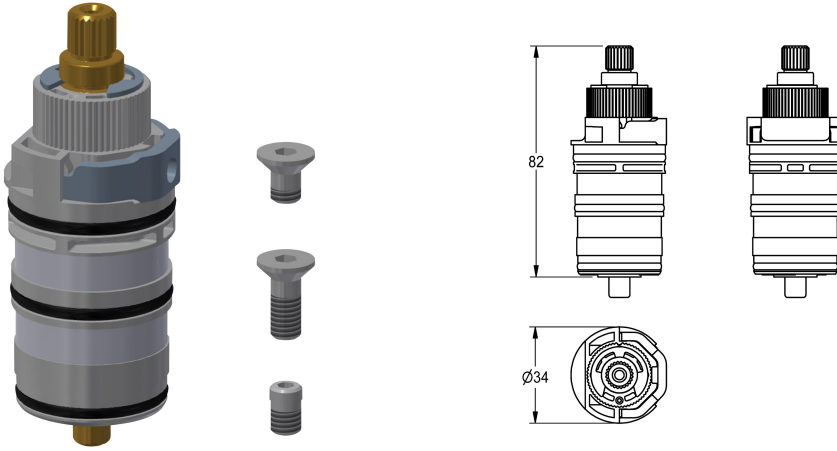

KWC

Thermokoppel

Modell-Linie: AQUALINE-THERM | EAQLT0004

Reserve onderdelen | Reserve-onderdelen douches

KWC-No.

2030003300

Thermokoppel voor thermostaalkranen met temperatuurhendel en SMARTWAVE douchepanelen.

Technical Data

Toepassing

ATT-WS-CARTRIDGE-TYP

ATT-WS-DIAFIT

Materiaal

ATT-WS-REMOTE-CONTRO

WASHING-SHOWERING

THERMOCOUPLE