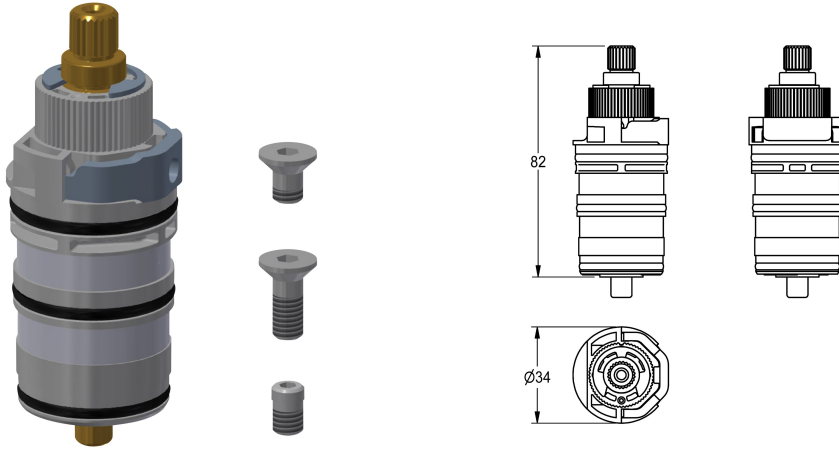

## KWC Termoelement

Modell-Linie: AQUALINE-THERM | EAQLT0004

Aksesoria i elementy funkcyjne | Części zamienne do armatur natryskowych

### KWC-No.

**2030003300**

Termoelement do armatury termostatycznej z pokrętką i panelem SMARTWAVE

### Dane techniczne

Zastosowanie

ATT-WS-CARTRIDGE-TYP

średnica nominalna

Materiał

ATT-WS-REMOTE-CONTRO

WASHING-SHOWERING

THERMOCOUPLE