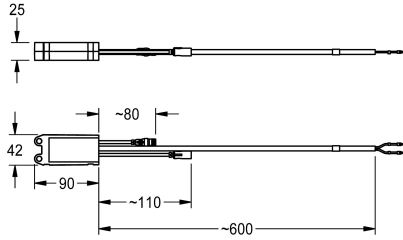

KWC AQUA3000OPEN Leistungsschalter für ALIO

Modell-Linie: AQUA3000OPEN | ZA3OP0019
Wassermanagement | Zubehör Wassermanagement

KWC-Nr.

2030004170

Leistungsschalter - A3000 open für All-in-One Funktionseinheit.
Ermöglicht das Schalten externer Lasten, zum Beispiel von Lüftern.

Mit einem Schaltausgang zur Ansteuerung von separaten Geräten,
mit maximaler Belastbarkeit von 10 A - 230 V AC.

Technische Daten

Kommunikation

nein

A3000 open-kompatibel

ja

Eingangsspannung V

230 Volt