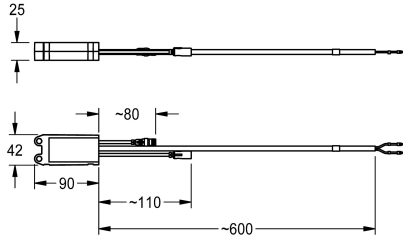

KWC AQUA3000OPEN Power switch for ALIO

Modell-Linie: AQUA3000OPEN | ZA3OP0019
Gestion de l'eau | Accessoires gestion de l'eau

KWC-No.

2030004170

Power switch - A3000 open for all-in-one functional unit. Enables external loads, e.g. from fans, to be switched. With one switching

output for actuating separate devices, with a maximum capacity of 10 A - 230 V AC.

Données techniques

Communication

Non

A3000 open-compatible

Oui

Alimentation d'entrée en Volt V

230 Volt