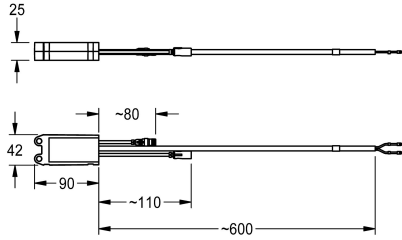

KWC AQUA3000OPEN Power switch for ALIO

Modell-Linie: AQUA3000OPEN | ZA3OP0019

Aqua3000 open - sistema di gestione dell'acqua | Accessori per sistema di gestione dell'acqua

KWC-No.

2030004170

Power switch - A3000 open for all-in-one functional unit. Enables external loads, e.g. from fans, to be switched. With one switching

output for actuating separate devices, with a maximum capacity of 10 A - 230 V AC.

Dati tecnici

Comunicazione

No

A3000 open-compatibile

Si

Tensione in ingresso V

230 Volt