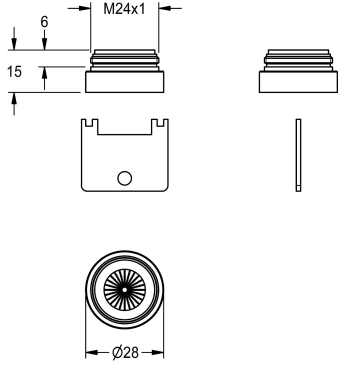

KWC

Varkaussuojattu poresuutin

Modell-Linie: SPARE-PARTS-GENER. | ETAPS0043

Varaosat | Varaosat hanat

KWC-No.

2030004509

Varkaussuojattu poresuutin integroidulla virtaussäätimellä 6 l/min.,
M 24 x 1 ulkokierteellä.

Tekniset tiedot

Määrä mittayksikkö

lviCode

Kappaleita

0