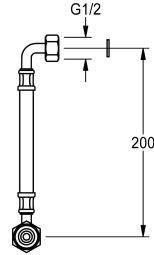

KWC

Schlauch DN10 x 200

Modell-Linie: SPARE-PARTS-GENER. | EFLSY0025

Zubehör und Funktionsteile | Ersatzteile Spülarmaturen

KWC-Nr.

2030004881

Anschlusschlauch DN10, G3/4 x G1/2, Länge 200 mm.

Technische Daten