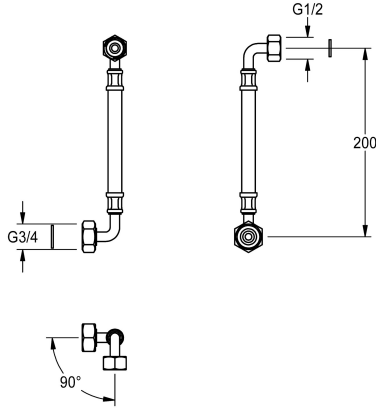

KWC

Connection hose DN10 x 200

Modell-Linie: SPARE-PARTS-GENER. | EFLSY0025

Pièces de rechange | Pièces de rechange système de rinçage

KWC-No.

2030004881

Connection hose DN10, G3/4 x G1/2, length 200 mm.

Données techniques