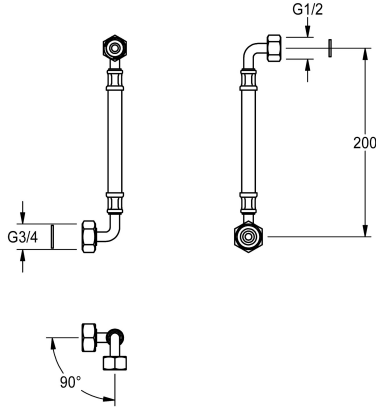

KWC

Connection hose DN10 x 200

Modell-Linie: SPARE-PARTS-GENER. | EFLSY0025
Ricambi | Ricambi per flussometri

KWC-No.

2030004881

Connection hose DN10, G3/4 x G1/2, length 200 mm.

Dati tecnici

teamNumber