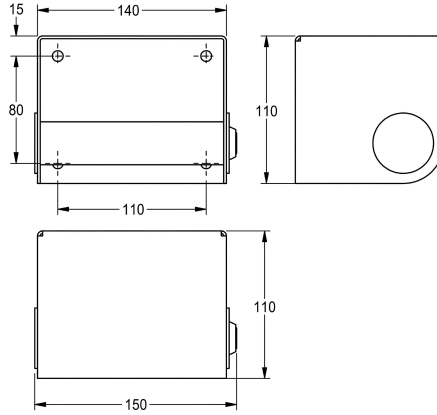

## KWC HEAVY-DUTY

Toilet roll holder

Modell-Linie: HEAVYDUTY | HDTX0001

Doplňky | Držáky na toaletní papír

### KWC-No.

**2030005623**

Dimensions 150 x 110 x 110 mm (W x H x D)

Držák toaletního papíru k montáži na omítku, chromniklová ocel, povrch hedvábně matný, tloušťka materiálu 2,0 mm, vyměnitelná hřídel zajištěná zámkem Heavy duty, na role o šířce max.130 mm,

včetně vrtů z ušlechtilé oceli a hmoždinek.

Rozměry 150 x 110 x 110 mm (š x v x h)

### Technické údaje

Maximální průměr spotřebního materiálu	150 mm
Maximální šířka spotřebního materiálu	130 mm
Kapacita	1
Plnění množství uom	role
Uzamykatelný	univerzální
Materiál	ušlechtilá ocel
Kód materiálu	1.4301
Tloušťka materiálu	2 mm
Celková hloubka	110 mm
Celková výška	110 mm
Celková šířka	140 mm
Vřetenno	ano
Povrch	hedvábně matný
Způsob uchycení	závit
Způsob montáže	montáž na stěnu