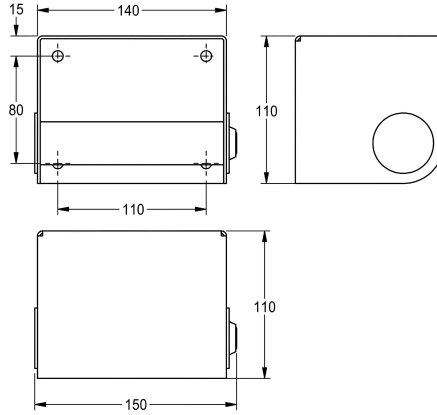

## KWC HEAVY-DUTY WC -paperiteline

**Modell-Linie: HEAVYDUTY | HDTX0001**

Saniteettivarusteet julkisiin tiloihin | WC-rullapidikkeet

### KWC-No.

**2030005623**

Dimensions 150 x 110 x 110 mm (W x H x D)

HEAVY DUTY WC -paperiteline seinäasennukseen, satiipintainen ruostumaton teräs, materiaalin vahvuus 2 mm, vaihdettava kara kiinnitettynä raskaaseen lukkoon 1 rullaa varten, maks. 130 mm

leveänä, ruostumattomasta teräksestä valmistetut ruuvit ja tapit.

Mitat 140 x 110 x 110 mm (L x K x S)

### Tekniset tiedot

Osan maksimi syvyys/halkaisija	150 mm
Osan maksimi leveys	130 mm
Täyttömäärä	1
Täyttömäärä yksikköä	Rullat
Lukko	Avain lukko
Materiaali	Ruostumaton teräs
Rst teräslaji	1.4301
Materiaalin vahvuus	2 mm
Kokonaissyvyys	110 mm
Kokonaiskorkeus	110 mm
Kokonaisleveys	140 mm
Kara	Kyllä
Pinnan viimeistely	Satiipintainen
Kiinnitystapa	Ruuvi
Asennustapa	Seinäasennus
lviCode	0