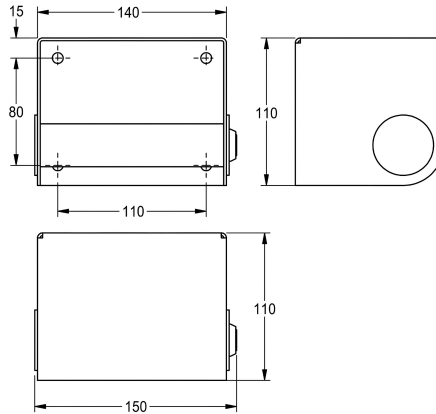

KWC HEAVY-DUTY Distributeur de papier toilette

Modell-Linie: HEAVYDUTY | HDTX0001
Accessoires | Distributeurs de papier toilette

KWC-No.

2030005623

Dimensions 150 x 110 x 110 mm (L x H x P)

Distributeur de papier toilette mural, en inox, finition satinée, épaisseur du matériau de 2 mm. L'axe sécurisé par un verrou robuste peut être remplacé. Convient pour un rouleau d'un diamètre

max. de 130 mm. Vis en inox et chevilles fournies.

Dimensions 140 x 110 x 110 mm (L x H x P)

Données techniques

Diamètre/profondeur maximum de consommables	150 mm
Largeur maximale de consommables	130 mm
Quantité de remplissage	1
Quantité de remplissage uom	Rouleaux
Serrure	Serrure
Matière	Acier inoxydable
Code du matériel	1.4301
Épaisseur de matière	2 mm
Profondeur totale	110 mm
Hauteur totale	110 mm
Largeur totale	140 mm
Fusée d'axe	Oui
Finition de surface	Finition satinée
Type de fixation	Fixation
Type de montage	Montage mural