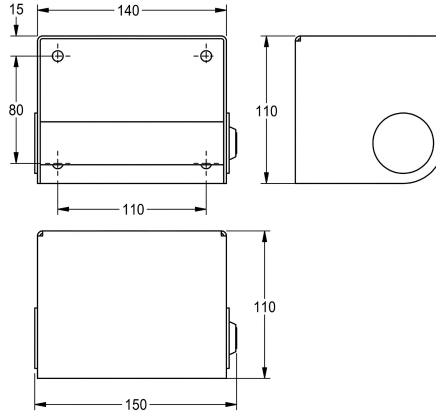

## KWC HEAVY-DUTY Distributeur de papier toilette

Modell-Linie: HEAVYDUTY | HDTX0001  
Accessoires | Distributeurs de papier toilette

### KWC-No.

**2030005623**

Dimensions 150 x 110 x 110 mm (L x H x P)

Distributeur de papier toilette mural, en inox, finition satinée, épaisseur du matériau de 2 mm. L'axe sécurisé par un verrou robuste peut être remplacé. Convient pour un rouleau d'un diamètre

max. de 130 mm. Vis en inox et chevilles fournies.

Dimensions 140 x 110 x 110 mm (L x H x P)

### Données techniques

Diamètre/profondeur maximum de consommables	150 mm
Largeur maximale de consommables	130 mm
Quantité de remplissage	1
Quantité de remplissage uom	Rouleaux
Serrure	Serrure
Matière	Acier inoxydable
Code du matériel	1.4301
Épaisseur de matière	2 mm
Profondeur totale	110 mm
Hauteur totale	110 mm
Largeur totale	140 mm
Fusée d'axe	Oui
Finition de surface	Finition satinée
Type de fixation	Fixation
Type de montage	Montage mural
teamNumber	0