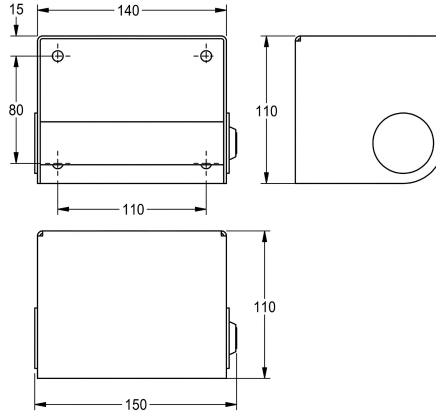

KWC HEAVY-DUTY Portarotoli di carta igienica

Modell-Linie: HEAVYDUTY | HDTX0001
Accessori | Portarotoli di carta igienica

KWC-No.

2030005623

Dimensioni 150 x 110 x 110 mm (L x A x P)

Portarotoli di carta igienica anti vandalo, in acciaio inox 18/10, spessore 2 mm, superficie satinata, con rocchetto antivandalo, per 1 rotolo. Materiale di fissaggio incluso.

Dimensioni 140 x 110 x 110 mm (L x A x P)

Dati tecnici

Profondità massima/diametro del prodotto

150 mm

Larghezza massima del prodotto

130 mm

Capacità

1

Capacità uom

Rotoli

Serratura

Serratura a chiave

Materiale

Acciaio inox

Codice materiale

1.4301

Spessore del materiale

2 mm

Profondità totale

110 mm

Altezza totale

110 mm

Larghezza complessiva

140 mm