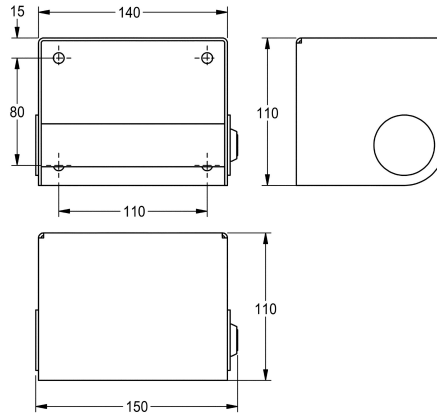

KWC HEAVY-DUTY

Uchwyt na rolkę papieru toaletowego

Modell-Linie: HEAVYDUTY | HDTX0001

Akcesoria łazienkowe | Uchwyty do papieru toaletowego

KWC-No.

2030005623

Wymiary 150 x 110 x 110 mm (szer. x wys. x głęb.)

Uchwyt na papier toaletowy, montaż natynkowy. Stal szlachetna, powierzchnia szlifowana matowa, grubość materiału 2 mm. Wymienne wrzeciono zabezpieczone zamkiem Heavy-duty. Przeznaczony na jedną rolkę papieru o maksymalnej szerokości

130 mm. W komplecie: wkręty i kołki rozporowe.

Wymiary (szer. x wys. x głęb.): 150 x 110 x 110 mm

Dane techniczne

Maksymalna głębokość / średnica części zużywalnej	150 mm
Maksymalna szerokość części zużywalnej	130 mm
Pojemność	1
Pojemność ME	Rolka
Zamek	Zamek na kluczyk
Materiał	Stal szlachetna
Kod materiałowy	1.4301
Grubość materiału	2 mm
Łączna głębokość	110 mm
Łączna wysokość	110 mm
Łączna szerokość	140 mm
Trzpień obrotowy	Tak
Wykończenie powierzchni	Matowe
Rodzaj mocowania	Przykręcony
Rodzaj montażu	Montaż naścienny

Maksymalna głębokość / średnica części zużywalnej	150 mm
Maksymalna szerokość części zużywalnej	130 mm
Pojemność	1
Pojemność ME	Rolka
Zamek	Zamek na kluczyk
Materiał	Stal szlachetna
Kod materiałowy	1.4301
Grubość materiału	2 mm
Łączna głębokość	110 mm
Łączna wysokość	110 mm
Łączna szerokość	140 mm
Trzpień obrotowy	Tak
Wykończenie powierzchni	Matowe
Rodzaj mocowania	Przykręcony
Rodzaj montażu	Montaż naścienny