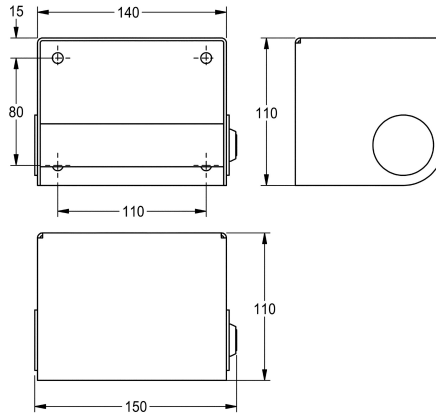

KWC HEAVY-DUTY HDTX0001 Toalettrullehållare för väggmontage

Modell-Linie: HEAVYDUTY | HDTX0001
Sanitetsutrustning | WC- rullhållare

KWC-No.

2030005623

Toalettrullehållare för väggmontage, rostfritt stål

Toalettrullehållare för väggmontage, rostfritt stål, ytbehandlad med satin, materialtjocklek 14 gauge (2 mm), utbytbar spindel säkrad med kraftigt lås, för 1 rulle med max 130 mm bredd, inkluderar

rostfria skruvar och pluggar.
Mått 140 x 110 x 110 mm (B x H x D)

Technical Data

Maximal djup / diameter förbrukningsmaterial	150 mm
Maximal bredd på förbrukningsmaterial	130 mm
fyllnads kvantitet	1
Fyllnads kvantitet mått	Rullar
Lås	Nyckel lås
Material	Rostfritt stål
Materialkod	1.4301
Material tjocklek	2 mm
Övergripande djup	110 mm
Total höjd	110 mm
Total bredd	140 mm
Axel, spole	Ja
Ytfinish	Satin yta
Typ av fixering	Skruv
Typ av montering	Väggmontering