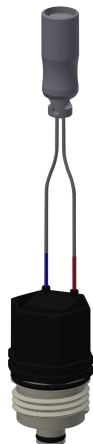

KWC

Elektromagnetický ventil v kazetě monostabilní

Modell-Linie: FITTING-UNITS | EAQFU0004

Příslušenství a funkční díly | Příslušenství Umyvadlové armatury

KWC-No.

2030005666

Kartuše s elektromagnetickým ventilem monostabilní, s vodotěsným konektorem a sítkem pro armaturové jednotky k provádění