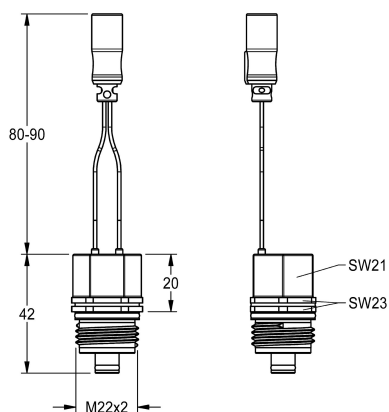

KWC

Elektromagnetický ventil v kazetě monostabilní

Modell-Linie: FITTING-UNITS | EAQFU0004

Příslušenství a funkční díly | Příslušenství Umyvadlové armatury

KWC-No.

2030005666

Kartuše s elektromagnetickým ventilem monostabilní, s vodotěsným konektorem a sítkem pro armaturové jednotky k provádění

hygienického proplachování, 24 V DC.