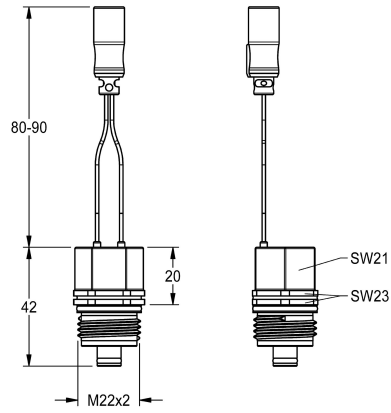

### Cartuccia a valvola magnetica

Modell-Linie: FITTING-UNITS | EAQFU0004  
Ricambi | Accessori per rubinetterie per lavabi

#### KWC-No.

2030005666

Cartuccia a valvola magnetica monostabile con spine impermeabili e filtro per rubinetterie per esecuzione del flussaggio sanitario, 24 V

CC.