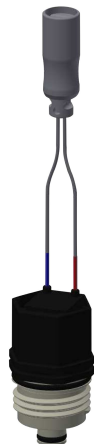

Kartusz z zaworem elektromagnetycznym

Modell-Linie: FITTING-UNITS | EAQFU0004

Aksesoria i elementy funkcyjne | Części zamienne do armatur umywalkowych

KWC-No.

2030005666

Kartusz z zaworem elektromagnetycznym, monostabilny, z wodoodporną wtyczką i sitkiem do zestawów armaturowych do