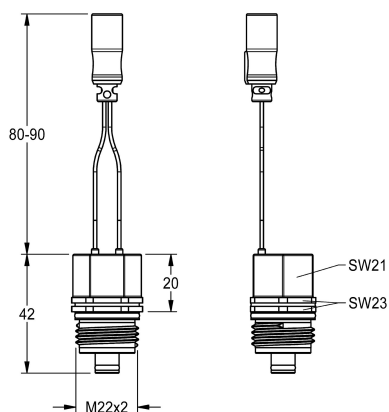

Kartusz z zaworem elektromagnetycznym

Modell-Linie: FITTING-UNITS | EAQFU0004

Aksesoria i elementy funkcyjne | Części zamienne do armatur umywalkowych

KWC-No.

2030005666

Kartusz z zaworem elektromagnetycznym, monostabilny, z wodoodporną wtyczką i sitkiem do zestawów armaturowych do

przeprowadzania płukania higienicznego, 24 V DC.