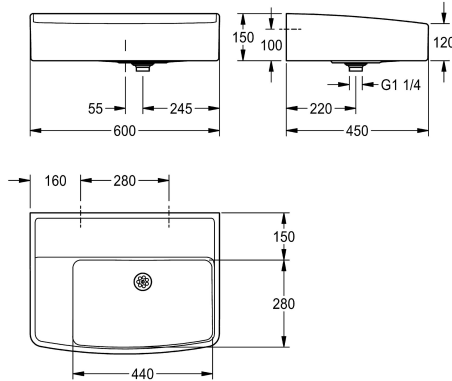

KWC SIRIUS Klassenzimmerbecken

Modell-Linie: SIRIUS | ANMW323
Reinigungsbecken, Waschröge, Ausgüsse | Mehrzweckbecken

KWC-Nr.

2000106177

Mit Armaturenbohrung Abmessungen 600 x 150 x 450 mm (B x H x T)

2030006863

gewölbt. Hintere Schwallkante. Sieb Ablaufventil DN32, Gewindeanschluss aus Kunststoff, inklusive Schrauben und Dübel.

Abmessungen 600 x 150 x 450 mm (B x H x T)
Muldenmaße 440 x 280 mm (B x T)

Technische Daten

| |
|-------------------------|
| rechts |
| runde Ecken |
| 280 mm |
| 440 mm |
| ohne Bürsten |
| nein |
| nein |
| DN 32 |
| mineralischer Werkstoff |
| Miranit |
| 1 |
| DN 32 |
| 450 mm |
| 150 mm |
| 600 mm |
| nein |
| ja |
| nein |
| nein |
| nein |
| nein |
| nein |
| beschichtet |