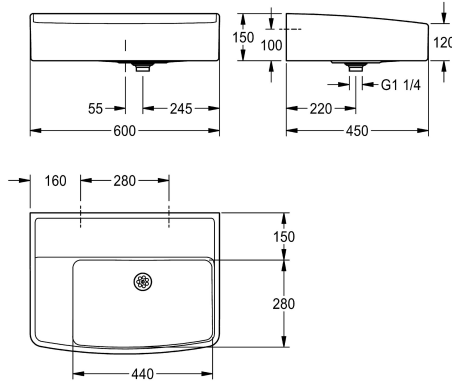

### KWC-Nr.

**2000106177**

Mit Armaturenbohrung Abmessungen 600 x 150 x 450 mm (B x H x T)

**2030006863**

ohne Armaturenbohrung

Klassenzimmerbecken aus kunstharzgebundenem Mineralwerkstoff MIRANIT, mit porenfreier, glatter Oberfläche (temperaturbeständig bis 80 °C). Farbton Alpenweiß. Mit nahtlos eingefomter Mulde, ohne Überlauf, mit Armaturenbank, ohne Armaturenbohrung, Schwammablage links. Frontseite leicht

### Anzahl Armaturenbohrungen

1

gewölbt. Hintere Schwallkante. Sieb Ablaufventil DN32, Gewindeanschluss aus Kunststoff, inklusive Schrauben und Dübel.

Abmessungen 600 x 150 x 450 mm (B x H x T)  
Muldenmaße 440 x 280 mm (B x T)