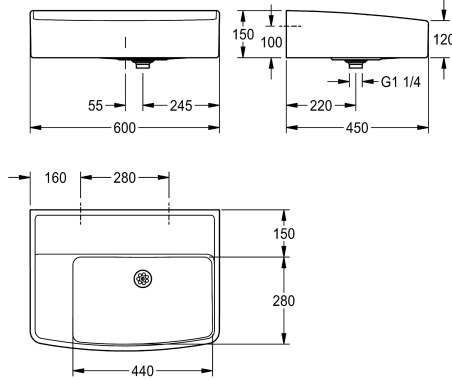

KWC SIRIUS

Lavabo para aula escolar

Modell-Linie: SIRIUS | ANMW323

Cubetas inoxidable | Fregadero industrial

KWC-No.

2000106177

Con orificio para grifos Dimensiones 600 x 150 x 450 mm (an x al x pr)

2030006863

ligeramente arqueado. Escurridor trasero. Válvula de desagüe DN32, conexión roscada de plástico, tornillos y tacos incluidos.

Dimensiones 600 x 150 x 450 mm (L x A x P)

Dimensiones de la cubeta 440 x 280 x mm (L x P)

Datos técnicos

Posición de la cubeta
Cubeta construcción
Longitud de lavabo
Anchura de la cubeta
Escobillas
Bandeja
óxido
Diámetro de entrada
Material
Código
Número de orificios de residuos
Tamaño de la salida
Profundidad
Altura
Anchura total
Rebosadero
Peto trasero
Escurridor
Aliviadero
Pared trasera
Sumidero
Cesta de sumidero
Acabado de superficie

Derecho
Esquinas del radio
280 mm
440 mm
Without brushes
No
No
DN 32
Material mineral
Miranit
1
DN 32
450 mm
150 mm
600 mm
No
Si
No
No
No
No
No
No
Cubierto

KWC SIRIUS

Lavabo para aula escolar

Modell-Linie: SIRIUS | ANMW323