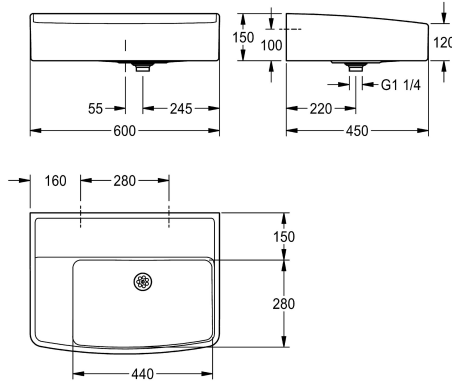

KWC SIRIUS

Bacs pour salles de classe

Modell-Linie: SIRIUS | ANMW323

Bacs de lavage, déversoirs et éviers | Bacs à usage multiples

KWC-No.

2000106177

Avec perçage pour robinetterie dimensions 600 x 150 x 450 mm (l x H x P)

2030006863

Sans perçage pour robinetterie

Nombre de trou de robinetterie

1

Évier de salle de classe en matériau minéral et résine, surface lisse, sans pores (résistant à des températures jusqu'à 80 °C). Couleur blanc alpin. Avec bol sans soudure, sans trop-plein, avec plage de robinetterie, sans trou de robinetterie, éponge plateau sur le côté gauche. Avant légèrement arqué. Bord profilé arrière. Bonde DN 32.

raccordement fileté en plastique, matériel de fixation inclus.

Dimensions 600 x 150 x 450 mm (L x H x P)

Dimensions de la cuve 440 x 280 mm (L x P)

Données techniques

| |
|------------------------------|
| position du vasque |
| Construction du bol |
| Profondeur du vasque |
| Largeur du vasque |
| Brosses |
| Égouttoir ou stockage |
| Grille |
| Taille de l'alimentation |
| Matière |
| Code du matériel |
| Nombre de trous pour déchets |
| Taille de l'évacuation |
| Profondeur totale |
| Hauteur totale |
| Largeur totale |
| Trop-plein |
| Support arrière |
| Surface nervurée |
| Déversoir |
| Dossier |
| Puisard d'évacuation |
| Bac de récupération |

| |
|------------------|
| Droite |
| Rayon de l'angle |
| 280 mm |
| 440 mm |
| WITHOUT BRUSHES |
| Non |
| Non |
| DN 32 |
| Matériau minéral |
| Miranit |
| 1 |
| DN 32 |
| 450 mm |
| 150 mm |
| 600 mm |
| Non |
| Oui |
| Non |
| Non |
| Non |
| Non |
| Non |