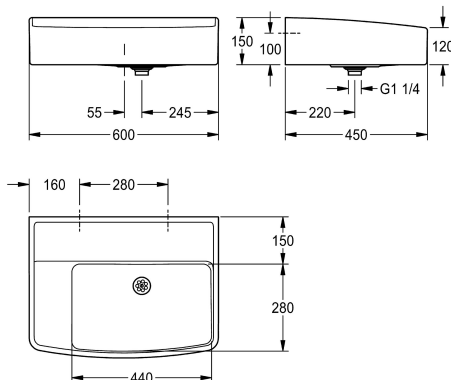

KWC SIRIUS Klaslokaalwasbak

Modell-Linie: SIRIUS | ANMW323

Wasdroggen en uitgietsbakken | Multifunctionele wasbakken

KWC-No.

2000106177

Met kraangat Afmetingen 600 x 150 x 450 mm (B x H x D)

2030006863

Zonder kraangat

pluggen.

Afmetingen 600 x 150 x 450 mm (B x H x D)

Afmetingen kom: 440 x 280 mm (B x D)

Technical Data

Kuippositie

Kom constructie

Kuip - diepte

Kuip - breedte

Borstels

Afdruipvlak of legbord

Rooster

Inlaat omvang

Materiaal

Materiaalcode

Aantal afvoergaten

Uitlaat diameter

Totale diepte

Totale hoogte

Totale breedte

Overloop

Opstaande achterkant

Groef

Afvoerkanaal

Spatplaat