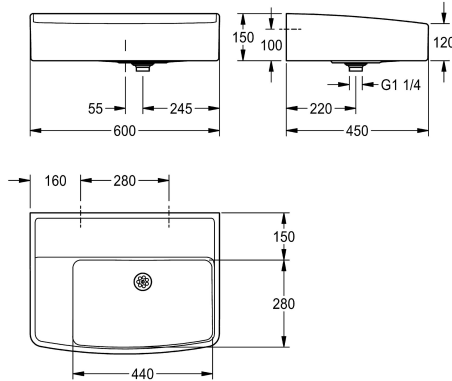

KWC SIRIUS ANMW323 Tvättställ för skola

Modell-Linie: SIRIUS | ANMW323
Utslagsback | Diskho för flera ändamål

KWC-No.

2000106177

With tap hole Dimensions 600 x 150 x 450 mm (W x H x D)

2030006863

Tvättställ för skola av hartsbundet mineralmaterial

konturkant. Silavfall DN 32, plastgängad anslutning, fästmaterial ingår. Mått 600 x 150 x 450 mm (B x H x D) Skålens mått 440 x 280 mm (B x T)

Technical Data

skål placering

Skål konstruktion

Skål - djup

Skål - vidd

450 mm

150 mm

600 mm

Nej

Ja

Nej

Nej

Nej