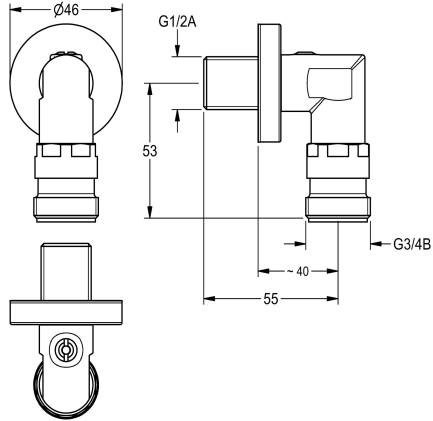

KWC Montageset

Modell-Linie: **SHOWER-ACCESSORY | ZSHOW0013**
Douches | Accessoires voor douches

KWC-No.

2000110906

Montageset voor aansluiting via het plafond. Bestaande uit afsluitbare debietregeling en slangadapter.

2030008547

Montageset voor aansluiting via de wand, direct boven het douchepaneel. Bestaande uit wandbeugels met voorvergrendelingen en rozet.

Montageset voor aansluiting via de wand, direct boven het douchepaneel. Bestaande uit wandbeugels met

voorvergrendelingen en rozet.

Technical Data

Vulhoeveelheid

2

Hoeveelheid meeteenheid

Stuk